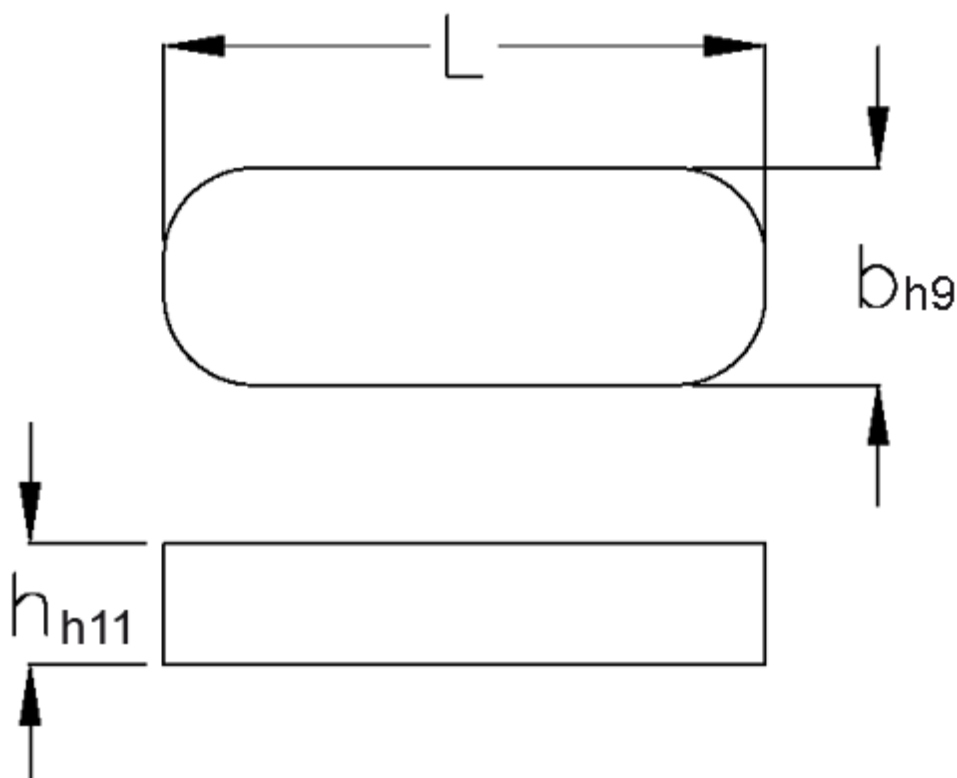

Varenummer: 090514945

Beskrivelse: KLEE Pasfedre A 14x9x45 DIN 6885

Mål

b = 14

h = 9

L = 45.0

Tolerance b = 0.043

Tolerance h = 0.090

Tolerance L = -0,3